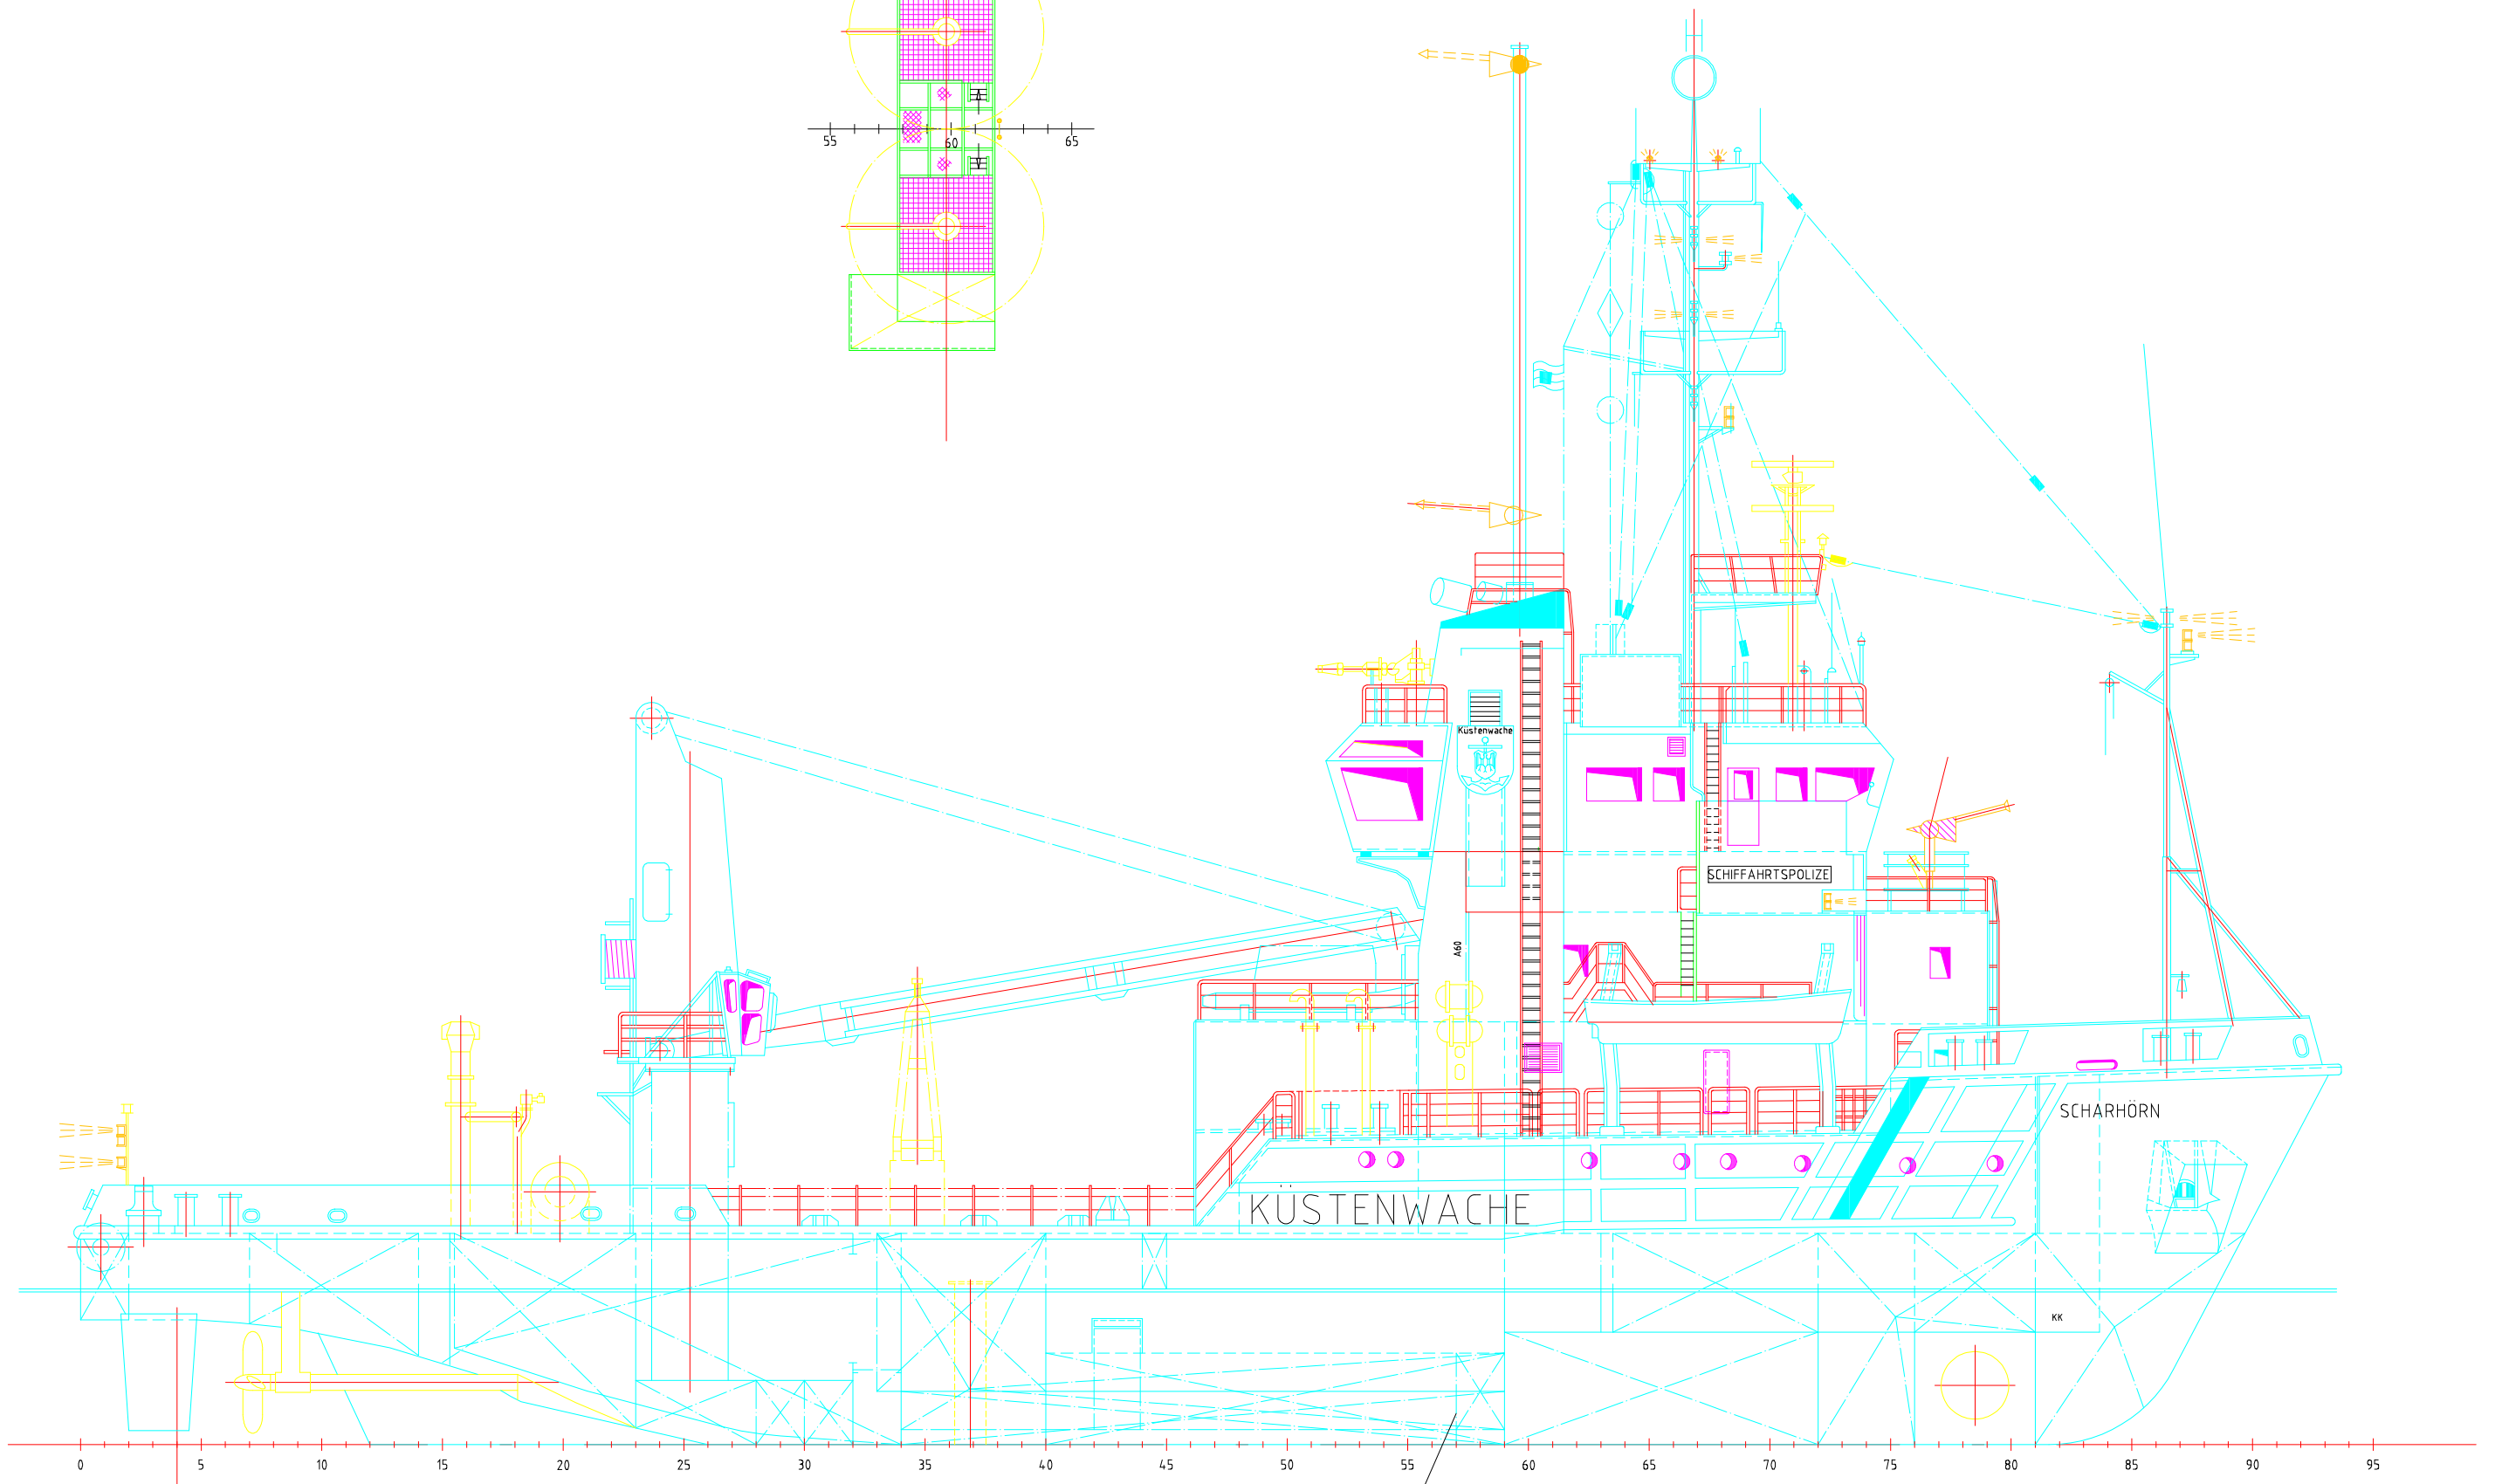

Traverse zwischen den Abgaspfosten

Spt. Entf. 600

nur STB

Wing-u. Backdeck