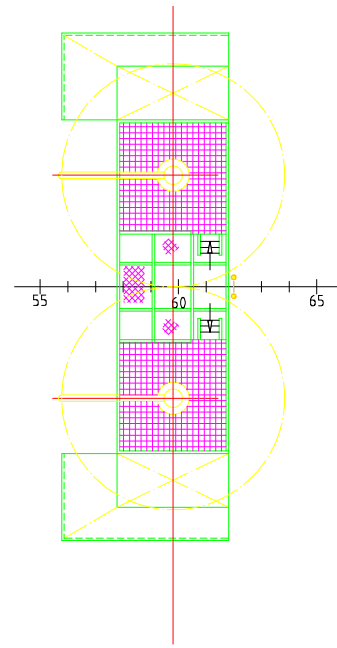

Traverse zwischen den Abgaspfosten

Spt. Entf. 600

nur STB

Wing-u. Backdeck